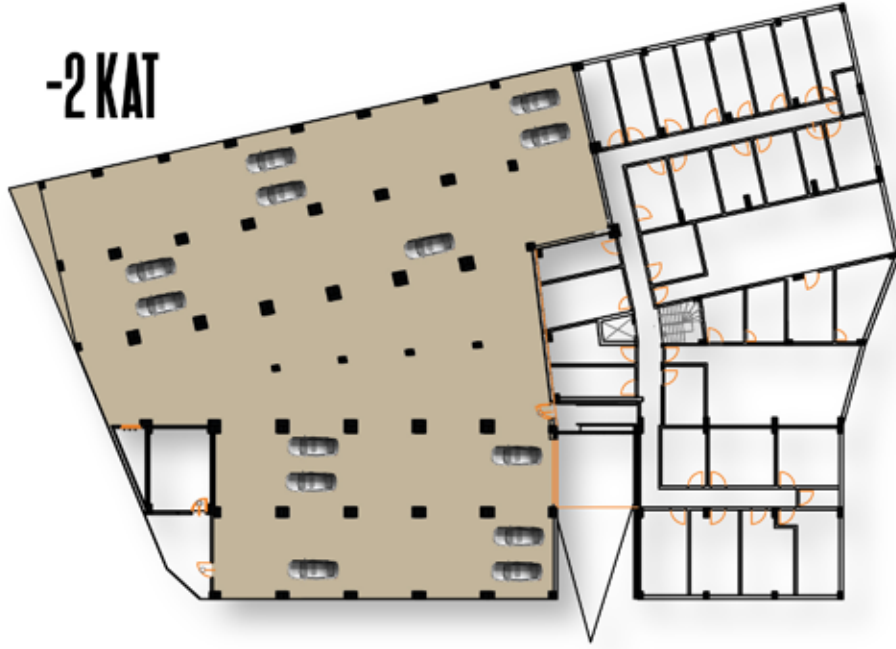

OTOPARKLAR

52 ARAÇLIK KAPALI OTOPARK