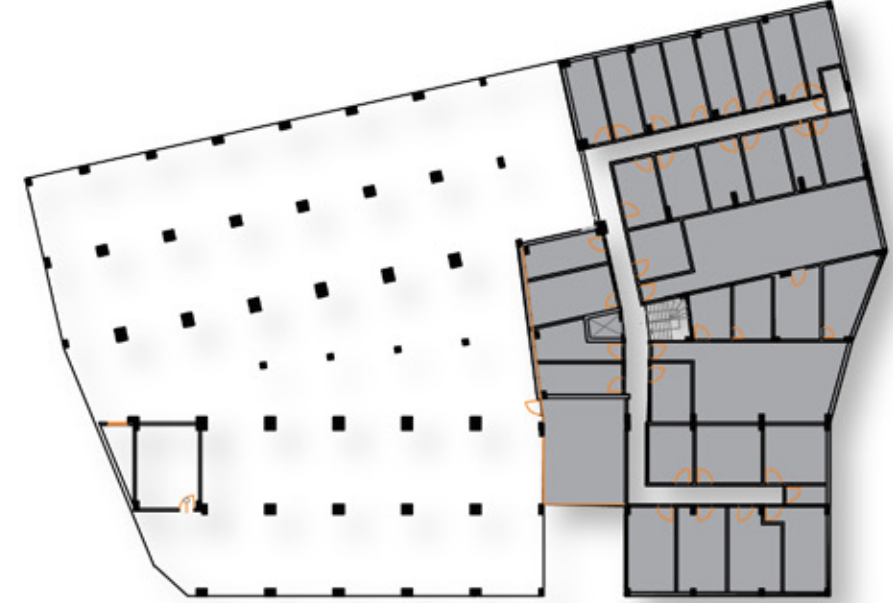

DEPOLAR

16 ADET İŞYERİNE ÖZEL DEPO