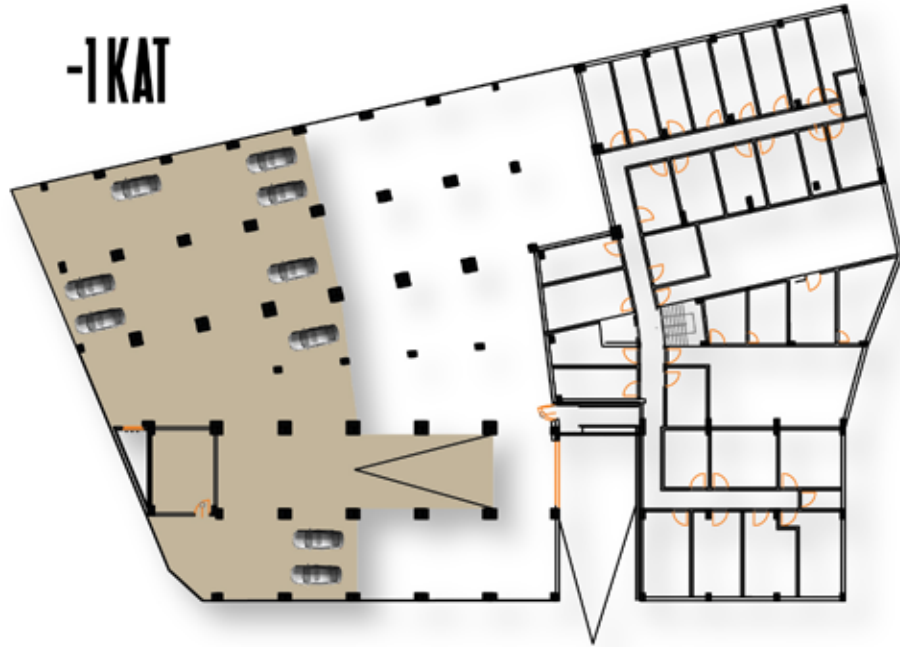

OTOPARKLAR

52 ARAÇLIK KAPALI OTOPARK