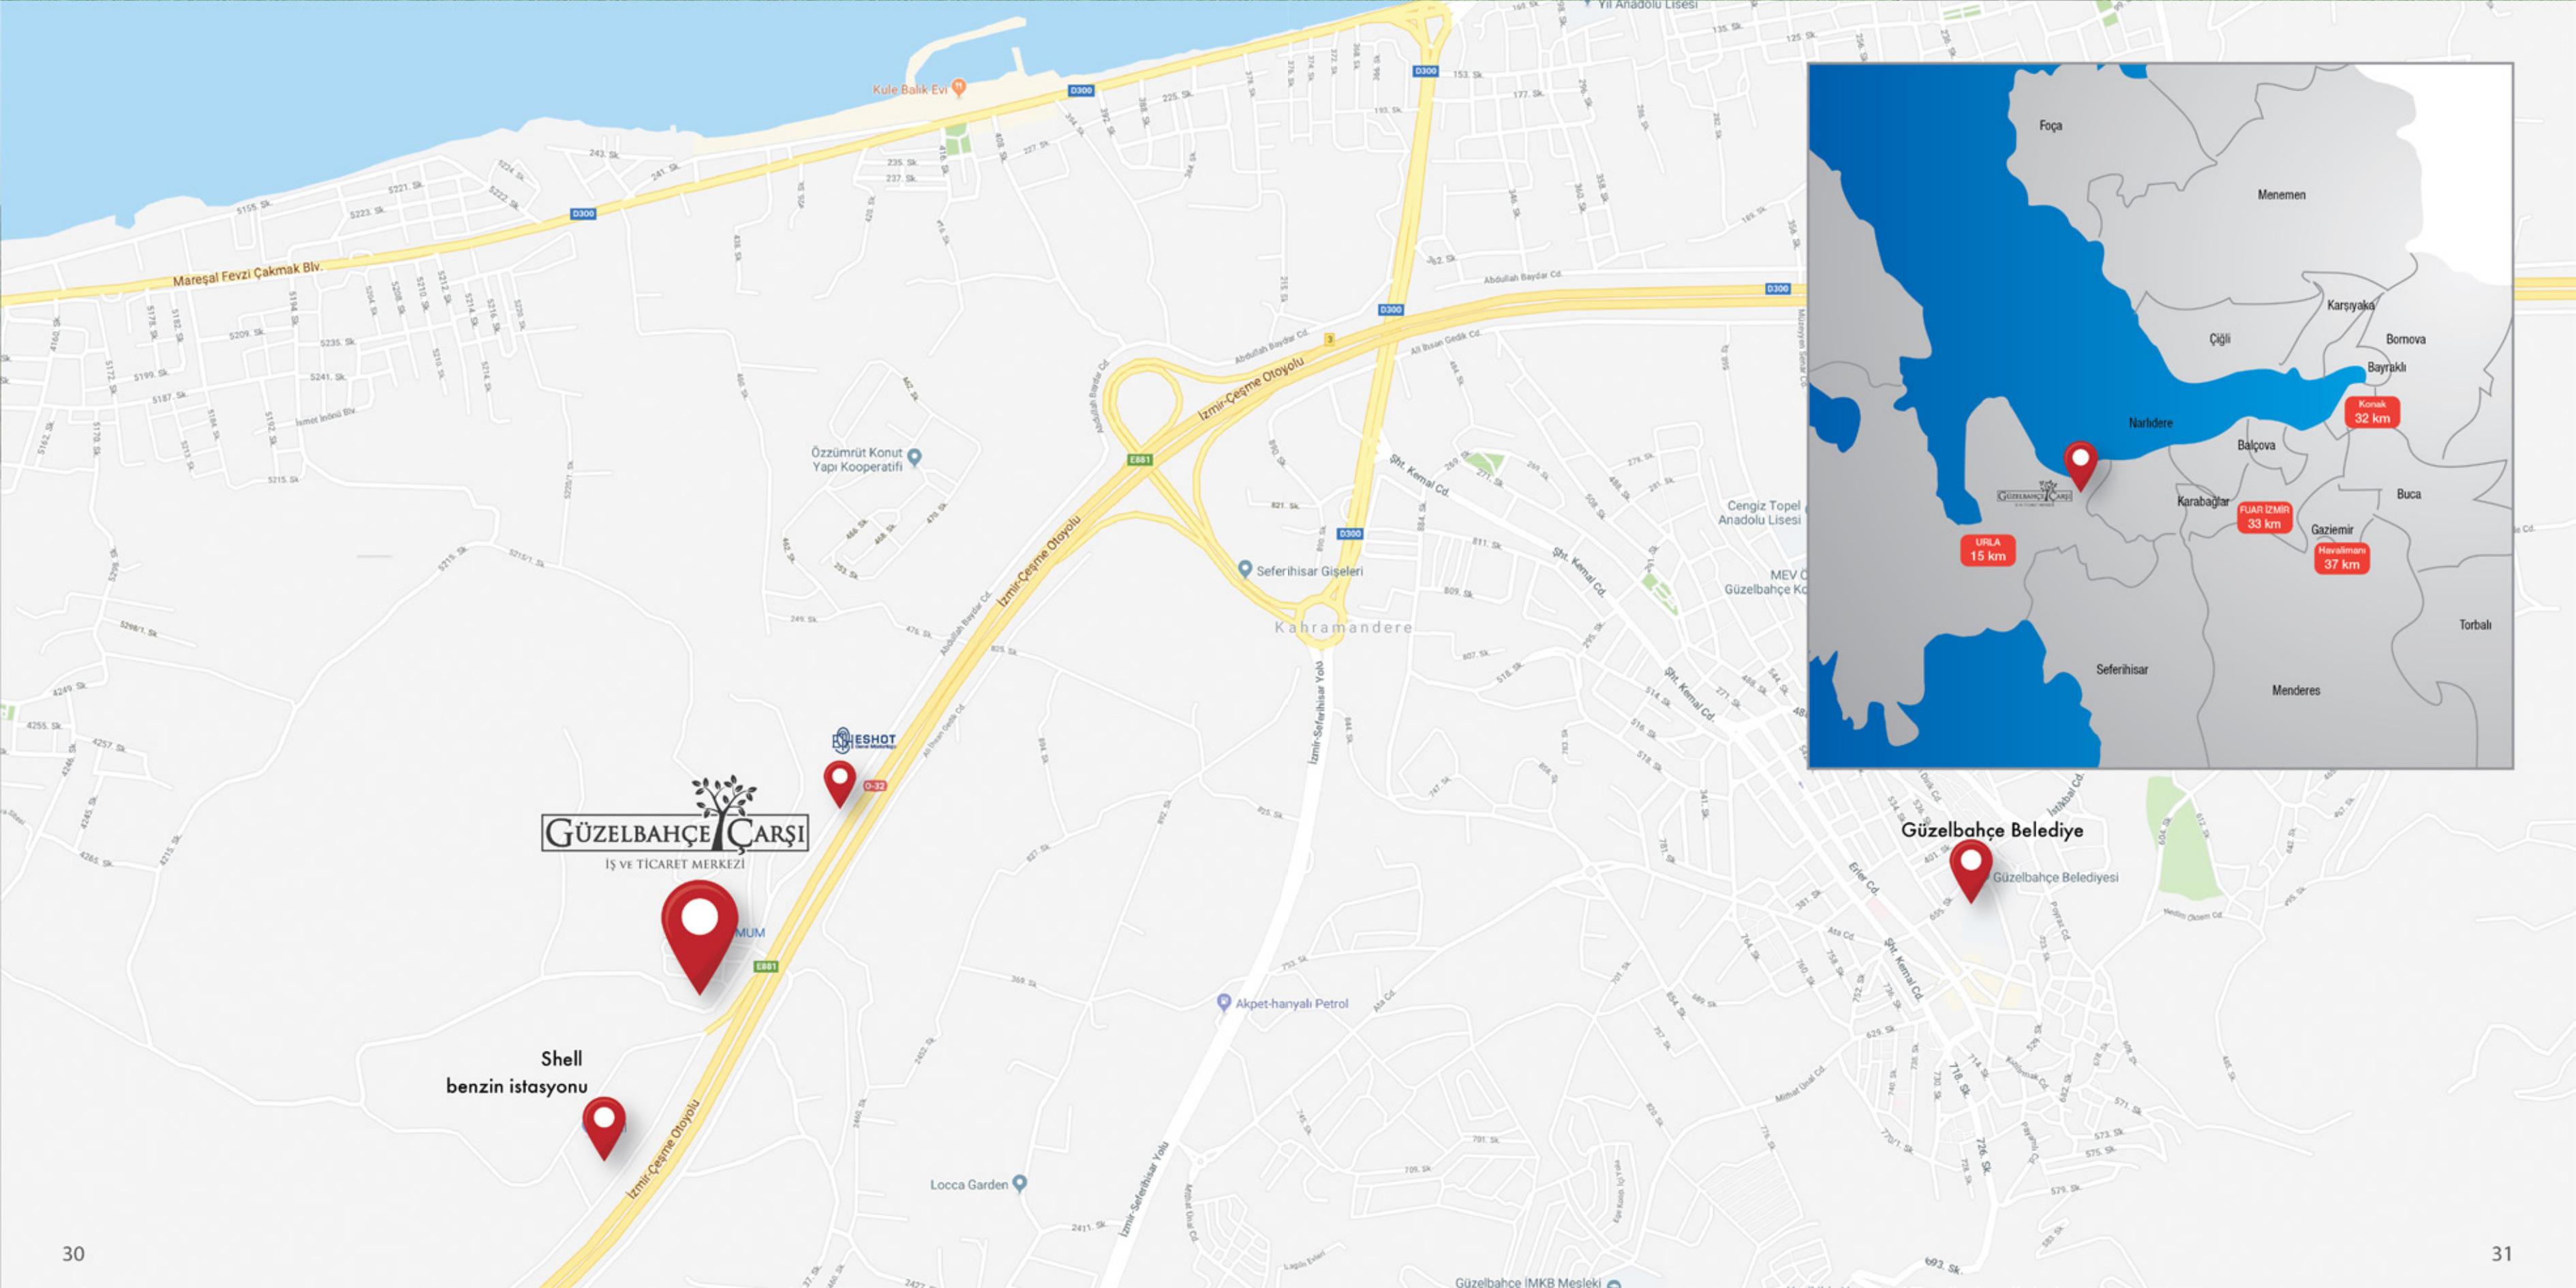

GÜZELBAHÇE ÇARŞI
İŞ VE TİCARET MERKEZİ

Shell
benzin istasyonu

Güzelbahçe Belediyesi